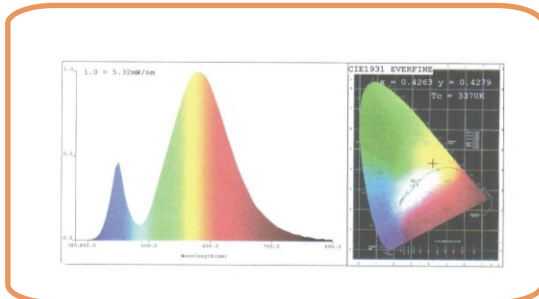

## Żarówka diodowa E14 24smd świeczka nr 289

	Opis		Żarówka w kształcie świeczki. Materiały: klosz mrożony szklany, anodowane aluminium
	Typ i kod		CD60 E14 nr katalogowy 289
	Kod EAN 13		5907553553289
	Strumień świetlny		350lm
	Barwa światła		3122K ciepły biały
	Kąt rozsyłu		360°
	Moc i napięcie		5W 230V
	Odpowiednik		50W
	Ilość i typ diod		24szt SMD 2835
<b>Ra=</b>	Oddawanie barw		Ra=70
	Pakowanie		1/5/110
	Waga i wymiary		78g 126x40mm
$\lambda$	Długość fali		$\lambda=586\text{nm}$
	Wydajność		70lm/W
	Żywotność		50.000h