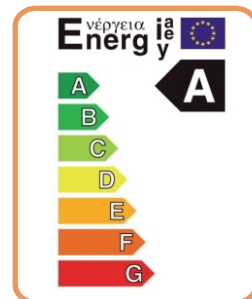

## Żarówka diodowa E14 24smd świeczka nr 289

	Opis		Żarówka w kształcie świeczki. Materiały: klosz mrożony szklany, anodowane aluminium
	Typ i kod		CD60 E14 nr katalogowy 289
	Kod EAN 13		5907553553289
	Strumień świetlny		350lm
	Barwa światła		3122K ciepły biały
	Kąt rozsyłu		360°
	Moc i napięcie		5W 230V
	Odpowiednik		50W
	Ilość i typ diod		24szt SMD 2835
<b>Ra=</b>	Oddawanie barw		Ra=70
	Pakowanie		1/5/110
	Waga i wymiary		78g 126x40mm
$\lambda$	Długość fali		$\lambda=586\text{nm}$
	Wydajność		70lm/W
	Żywotność		50.000h