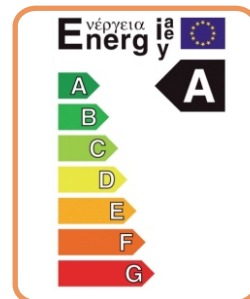

## Żarówka diodowa E27 42smd nr 333

	Opis		Żarówka ogólnego użytku w kształcie walca. Materiały: klosz mroźony szklany, aluminium anodowane
	Typ i kod		Cd760 E27 nr katalogowy 333
	Kod EAN 13		5907553553333
	Strumień świetlny		600lm
	Barwa światła		3115K ciepły biały
	Kąt rozsyłu		360°
	Moc i napięcie		8,5W 230V
	Odpowiednik		85W
	Ilość i typ diod		42szt SMD 2835
<b>Ra=</b>	Oddawanie barw		Ra=70
	Pakowanie		1/5/110
	Waga i wymiary		90g 107x40mm
$\lambda$	Długość fali		$\lambda=586\text{nm}$
	Wydajność		70lm/W
	Żywotność		50.000h