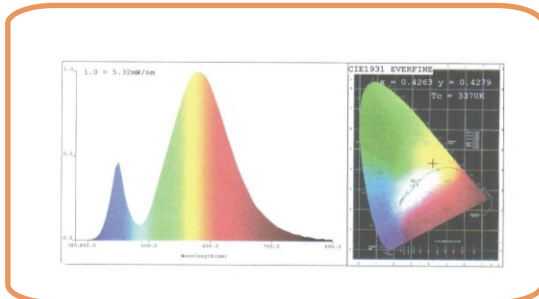

## Żarówka diodowa E27 42smd nr 333

	Opis		Żarówka ogólnego użytku w kształcie walca. Materiały: klosz mroźony szklany, aluminium anodowane
	Typ i kod		Cd760 E27 nr katalogowy 333
	Kod EAN 13		5907553553333
	Strumień świetlny		600lm
	Barwa światła		3115K ciepły biały
	Kąt rozsyłu		360°
	Moc i napięcie		8,5W 230V
	Odpowiednik		85W
	Ilość i typ diod		42szt SMD 2835
<b>Ra=</b>	Oddawanie barw		Ra=70
	Pakowanie		1/5/110
	Waga i wymiary		90g 107x40mm
$\lambda$	Długość fali		$\lambda=586\text{nm}$
	Wydajność		70lm/W
	Żywotność		50.000h